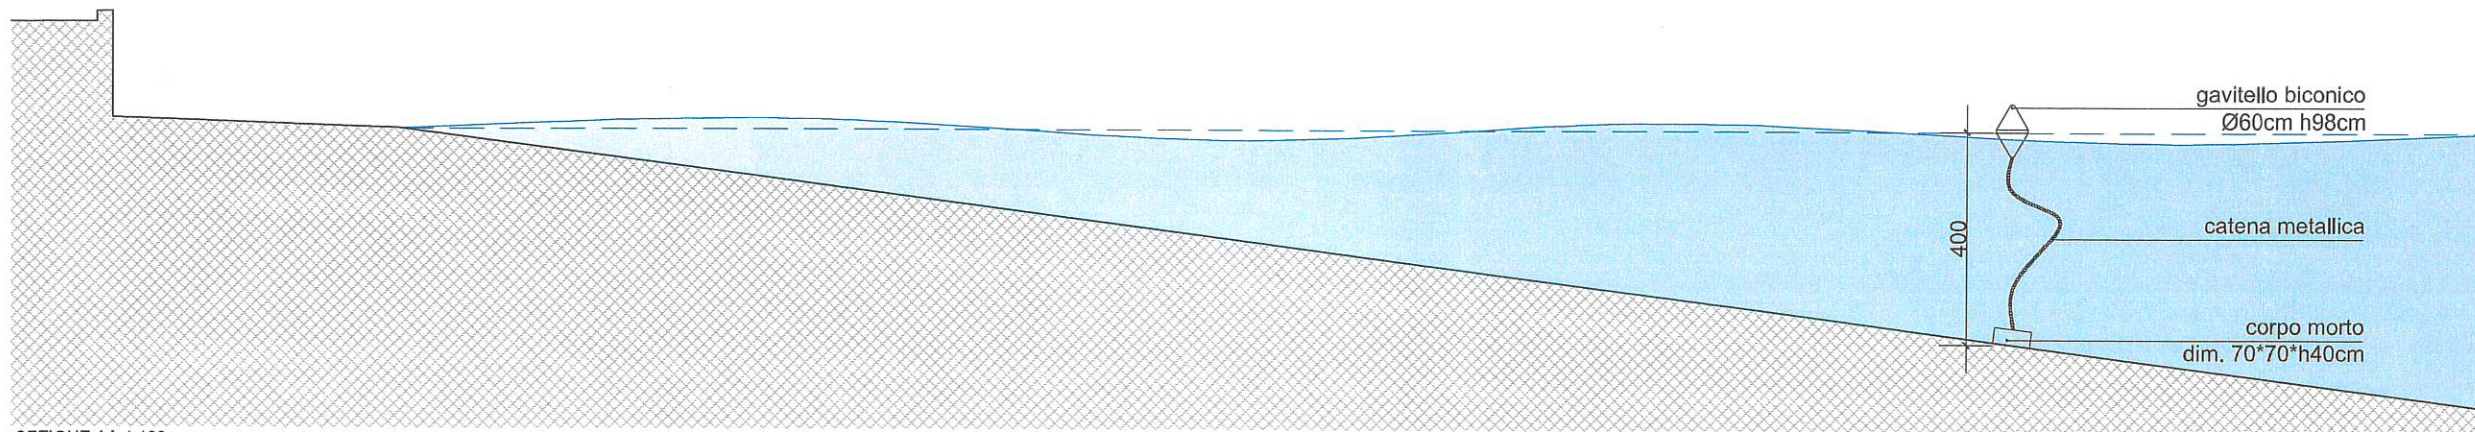

PUNTI DI VISTA FOTOGRAFICI

CASTELLACCIO

Via Davicini

Via Castello

1A

3012

corpo morto  
dim. 70\*70\*h40cm

gavitello biconico  
Ø60cm h 98cm

ingombro massimo  
dell'imbarcazione  
ormeggiata

1A

PLANIMETRIA 1:200

SEZIONE AA 1:100